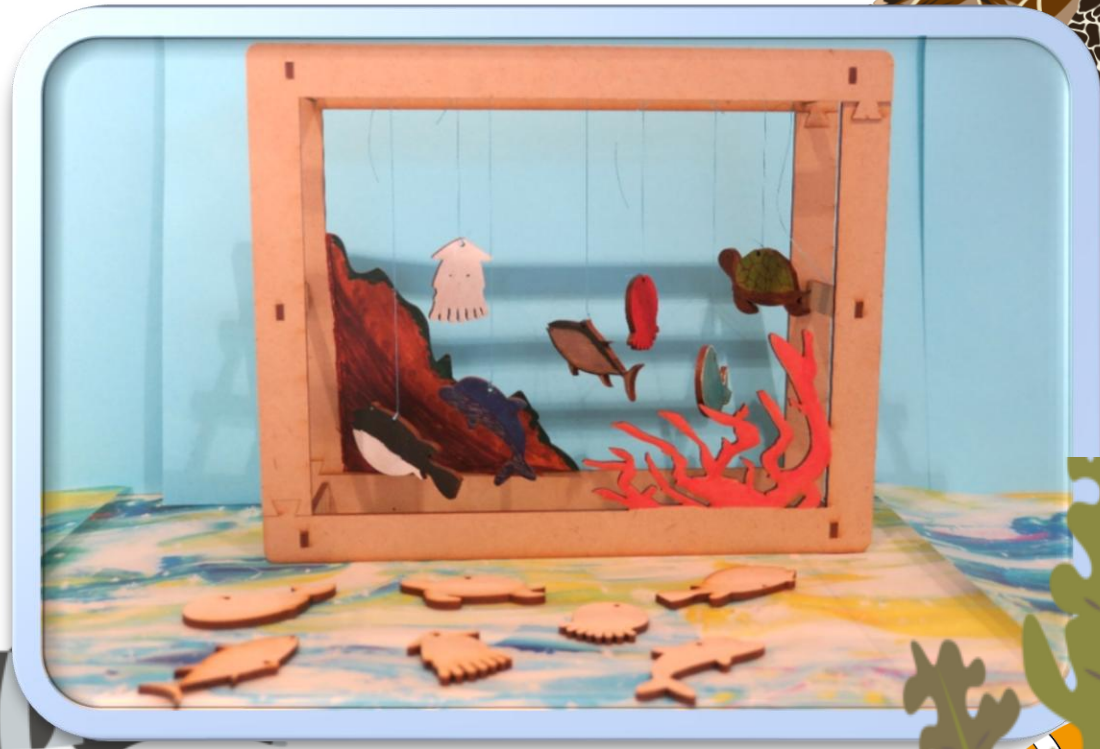

うみ 海のなかまたち大集合!
だいしゅうごう
すいぞくかん

水族館づくり

★木の枠を組み立てて、海のなかまたちを吊るして泳がせよう!オリジナルのゆらゆら水族館を作ります。

※大きさ約 横19CM 奥行5.5CM 縦15.5CM 各パーツ4.5CM

ひ 日にち

が っ 6月27日(土)

じ かん 時間 14:15~15:15

う け つけ かい し び 受 付 開 始 日 5月27日(水)

て い い ん 定員

め い ち ょ う な い ゆ う せ ん わ く め い 12名(町内優先枠6名)

ば し ょ 場所

1Fものづくりラボ

さ ん か ひ 参加費

え ん 300円

★ひとり1個作製

おつりがないうようにご準備をお願いいたします。