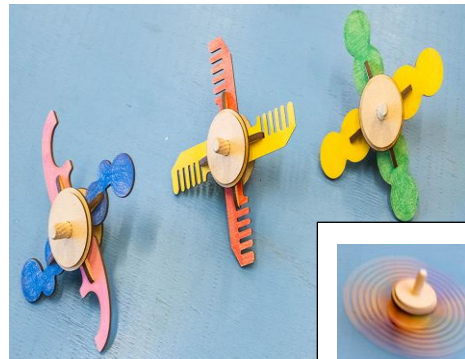

# つけかえコマ

がつ にち ど  
8月10日(土)

①11:00~11:40

②13:00~13:40

③14:00~14:40

④15:00~15:40

パーツを選んで色を塗ります。  
まわすと、どうみえるかお楽しみ♪

ていいん かくかい めい ちょうないゆうせんわくかくかい めい  
定員:各回12名(町内優先枠各回6名)

みしゅうがくじ ほごしゃ いっしょ さんか  
\*未就学児は保護者と一緒にご参加ください

ばしょ かい  
場所:1階ものづくりラボ

ひとり1個作製

サイズ 9~9.5 cm

さんかひむりょう  
参加費無料

よやくほうほう:ふくちのち 1階貸出カウンターまたはお電話で事前予約  
受付開始7月10日(水)から

こうし だざいふ  
講師:ファブラボ太宰府  
しおつかせんせい まつもとせんせい やすかわせんせい  
塩塚先生・松本先生・安川先生